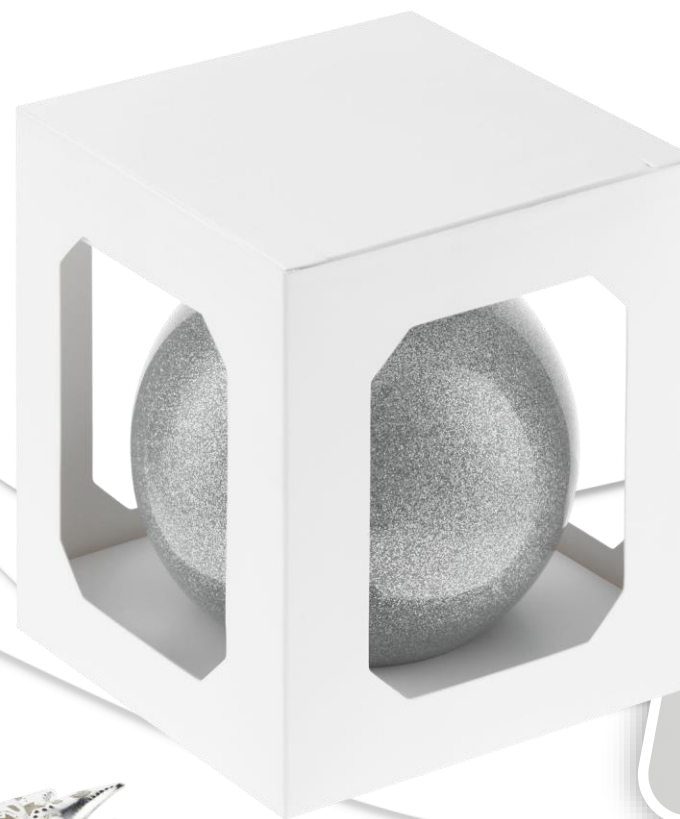

Диаметр: 8 см | 10 см

Материал: стекло

Поставляется в индивидуальной упаковке

Диаметр: 8 см | 10 см

Материал: стекло

Поставляется в индивидуальной упаковке

Светодиодная гирлянда **Silver Lights**

Артикул 15456

Размеры: длина 1,2 м

Материал: металл; пластик

Работает: от 2 батареек AA (в комплект не входят)

Елочный шар **Finery Shine**

Артикул 21040

Размеры: диаметр 10 см

Материал: картон

Искусственная ель